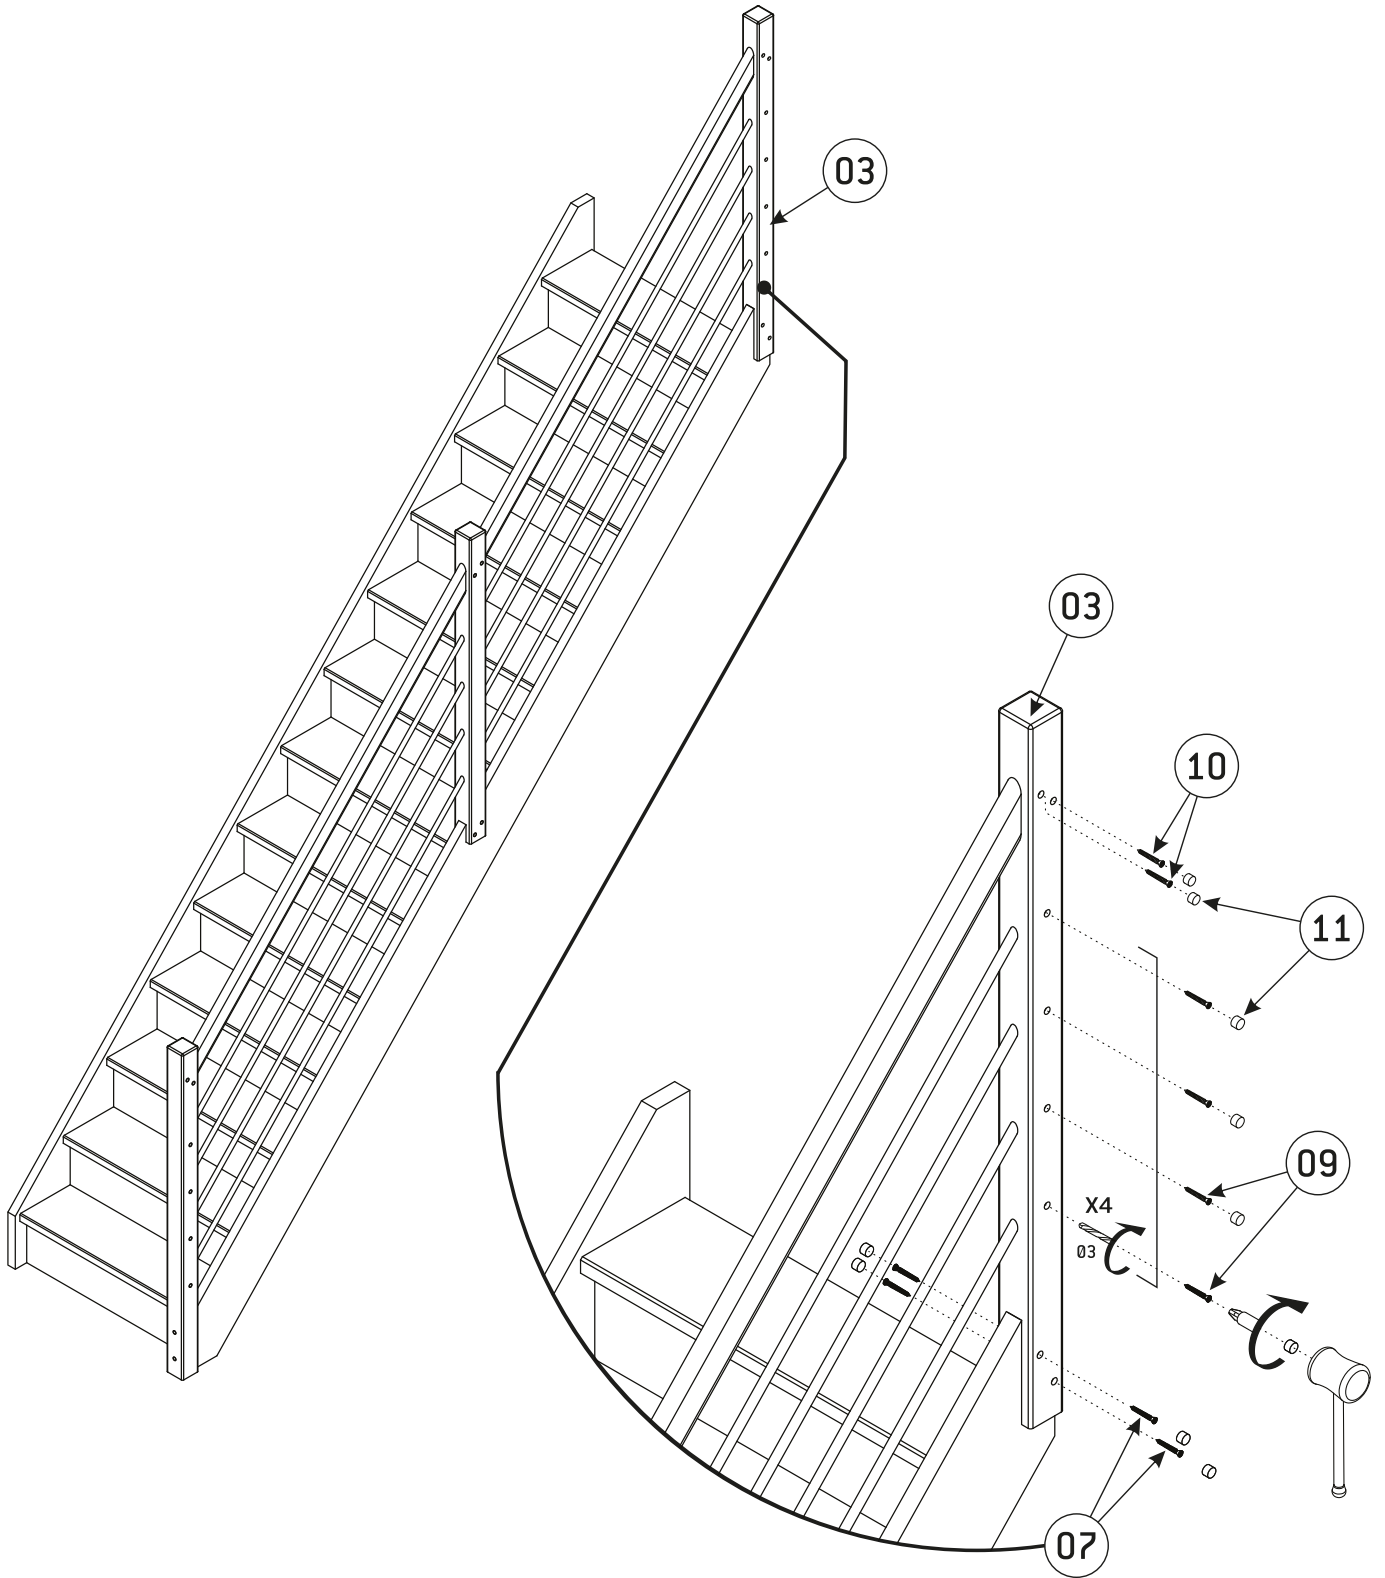

WOOD & ALUMINIUM BANISTER

HELSINKI

**MONTAGEVEJLEDNING / MONTERINGSANVISNING
MONTAGEANLEITUNG / ASSEMBLY INSTRUCTION**

01 70x70x1232 mm x1	02 70x70x1155 mm x1	03 70x70x1250mm x1	04 30x80x1826mm x2	05 Ø16x1845 x8	06 32x54x1800mm x2	07 Ø4x40mm x8	09 Ø4,2x40mm x8	11 Ø12x6 x24
						08 Ø5x60mm x2	10 Ø6x30mm x6	

Ph2/3
Pz2/3

Tx10-30

Ø3 Ø3 silicone

1

2

3

4

5