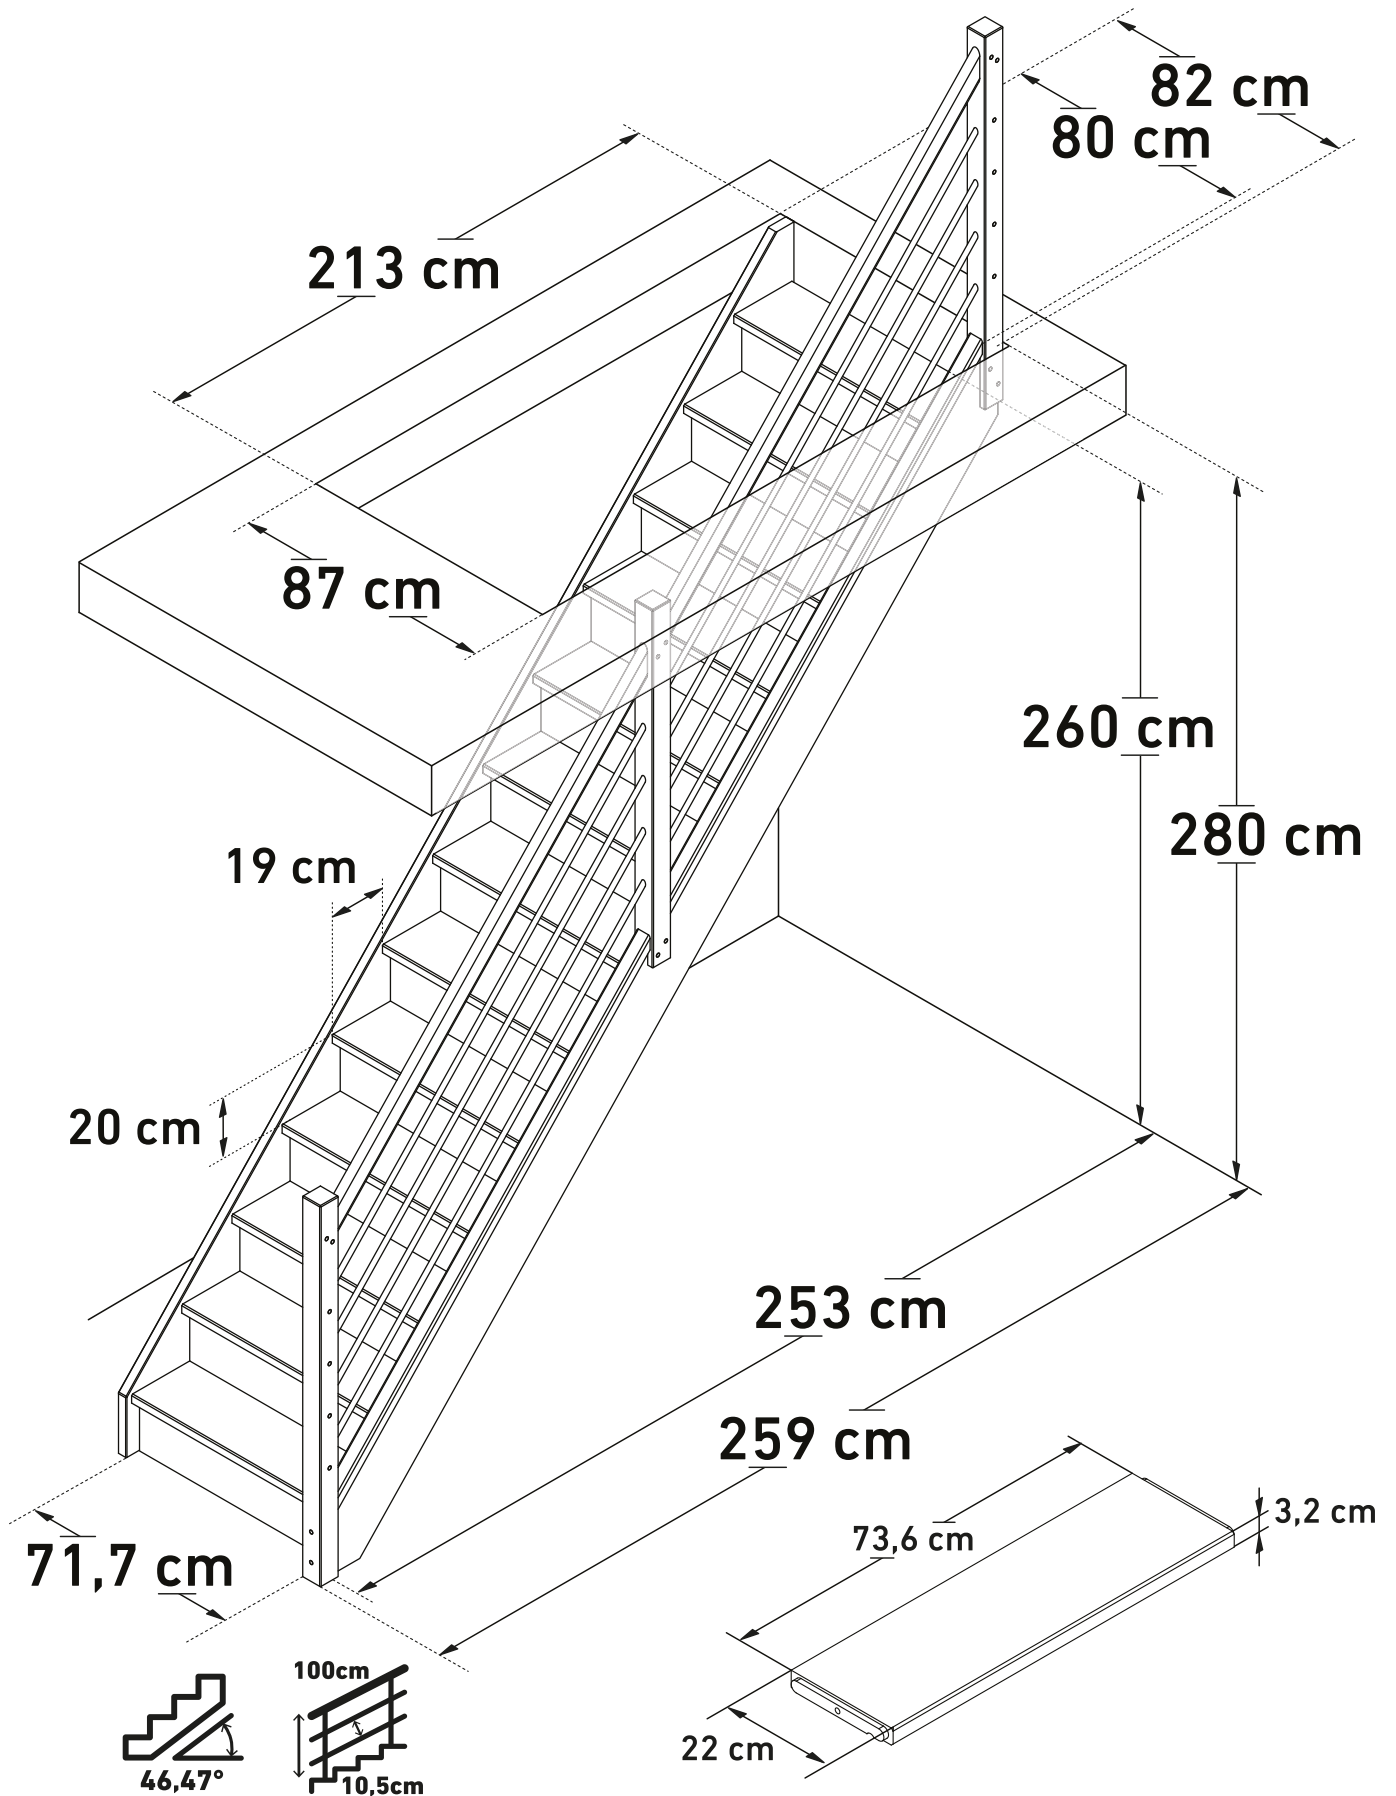

WOOD & ALUMINIUM BANISTER

HELSINKI

**MONTAGEVEJLEDNING / MONTERINGSANVISNING
MONTAGEANLEITUNG / ASSEMBLY INSTRUCTION**

01 70x70x1232 mm x1	02 70x70x1155 mm x1	03 70x70x1250mm x1	04 30x80x1826mm x2	05 Ø16x1845 x8	06 32x54x1800mm x2	07 Ø4x40mm x8	09 Ø4,2x40mm x8	11 Ø12x6 x24
						08 Ø5x60mm x2	10 Ø6x30mm x6	

Ph2/3
Pz2/3

Tx10-30

Ø3 Ø3 silicone

1

2

3

4

5