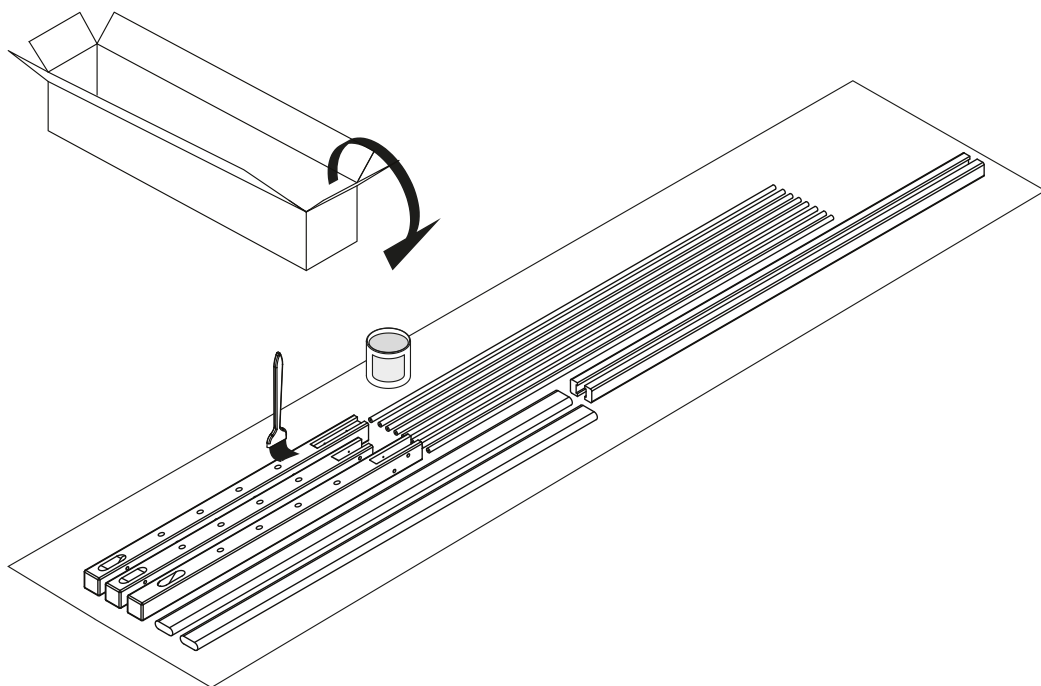

WOOD & ALUMINIUM BANISTER

HELSINKI

**MONTAGEVEJLEDNING / MONTERINGSANVISNING
MONTAGEANLEITUNG / ASSEMBLY INSTRUCTION**

01 70x70x1232 mm x1	02 70x70x1155 mm x1	03 70x70x1250mm x1	04 30x80x1826mm x2	05 Ø16x1845 x8	06 32x54x1800mm x2	07 Ø4x40mm x8	09 Ø4,2x40mm x8	11 Ø12x6 x24
						08 Ø5x60mm x2	10 Ø6x30mm x6	

Ph2/3
Pz2/3

Tx10-30

Ø3 Ø3 silicone

1

2

3

4

5