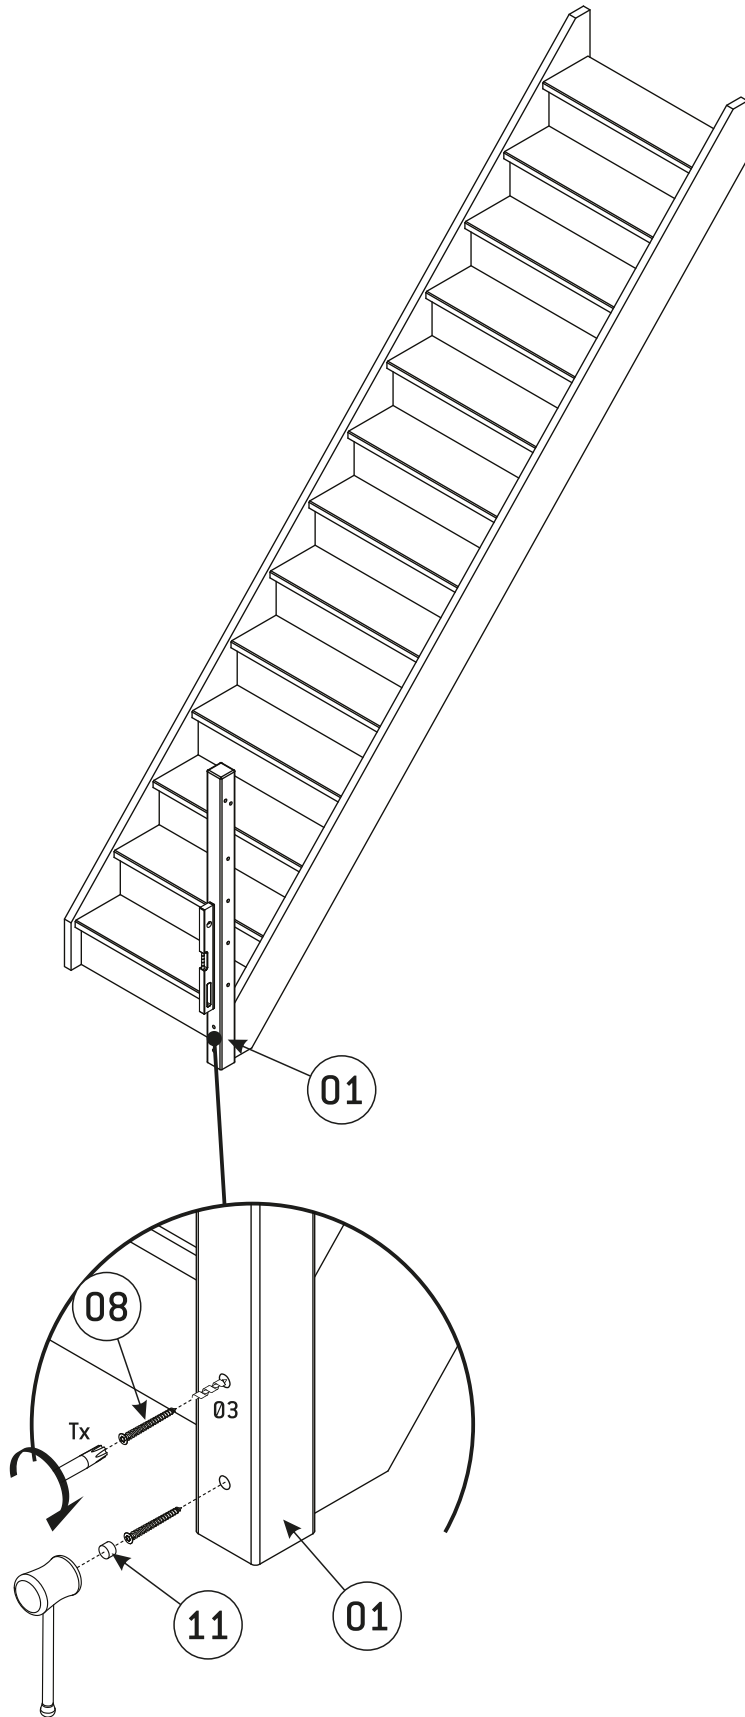

WOOD & ALUMINIUM BANISTER

HELSINKI

**MONTAGEVEJLEDNING / MONTERINGSANVISNING
MONTAGEANLEITUNG / ASSEMBLY INSTRUCTION**

01 70x70x1232 mm x1	02 70x70x1155 mm x1	03 70x70x1250mm x1	04 30x80x1826mm x2	05 Ø16x1845 x8	06 32x54x1800mm x2	07 Ø4x40mm x8	09 Ø4,2x40mm x8	11 Ø12x6 x24
						08 Ø5x60mm x2	10 Ø6x30mm x6	

Ph2/3
Pz2/3

Tx10-30

Ø3 Ø3 silicone

1

2

3

4

5