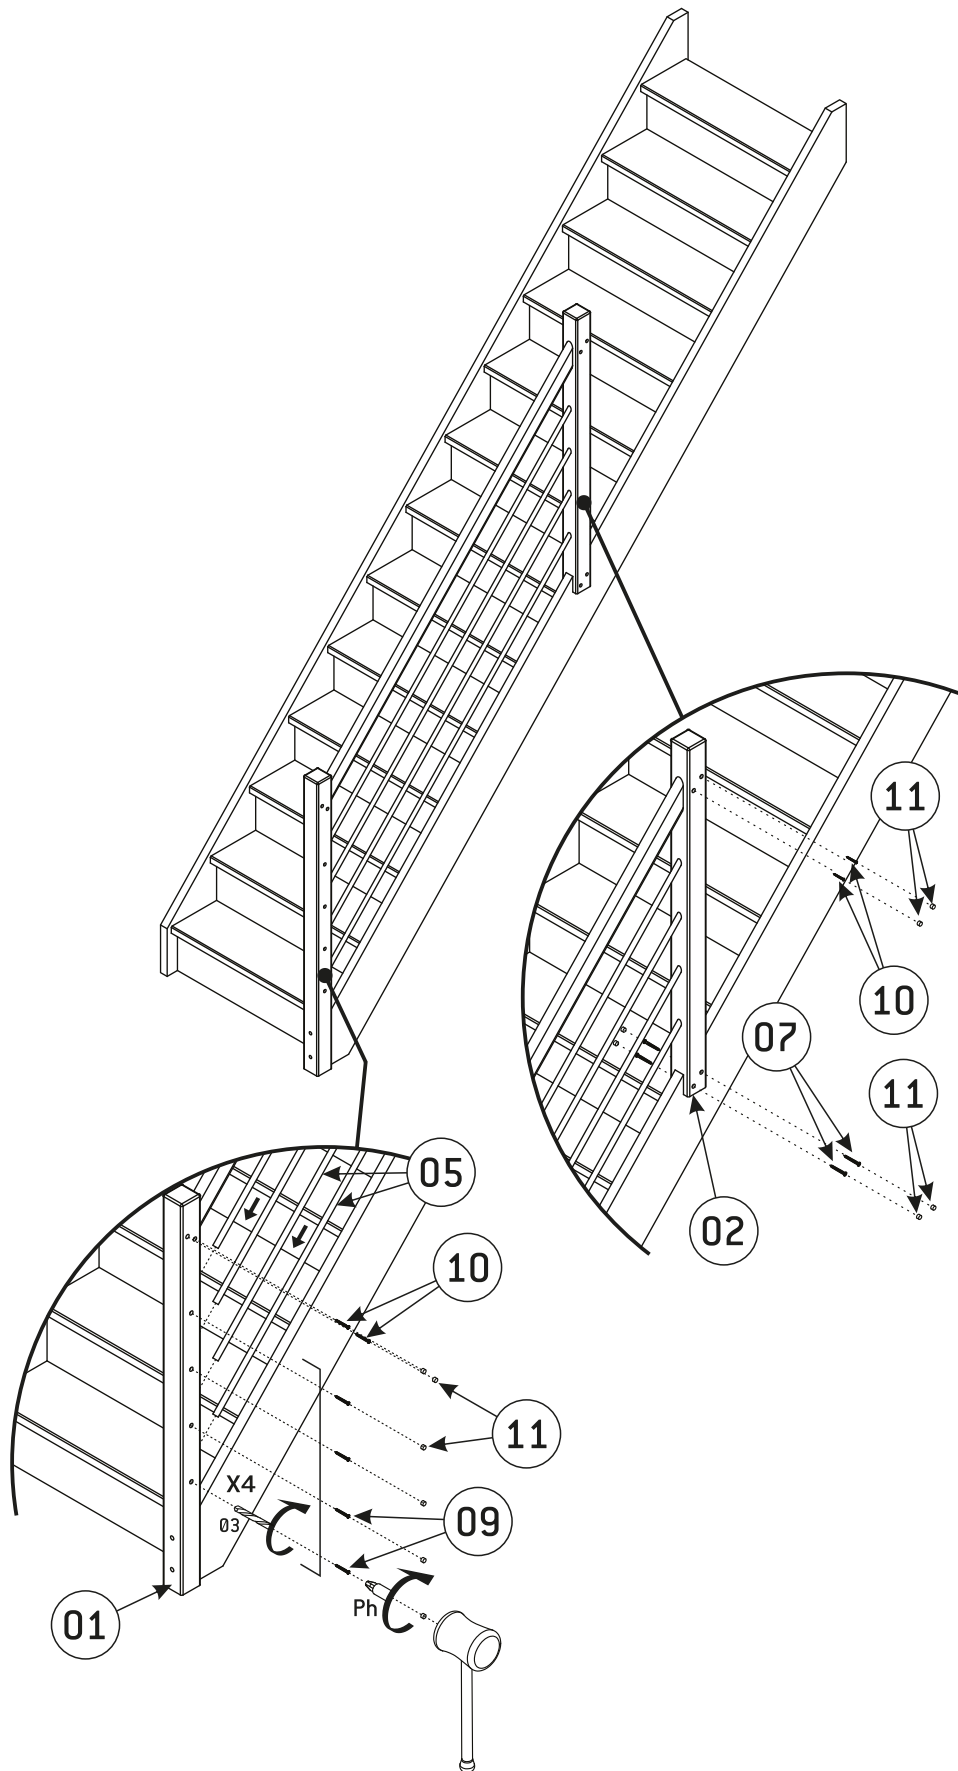

WOOD & ALUMINIUM BANISTER

HELSINKI

**MONTAGEVEJLEDNING / MONTERINGSANVISNING
MONTAGEANLEITUNG / ASSEMBLY INSTRUCTION**

01 70x70x1232 mm x1	02 70x70x1155 mm x1	03 70x70x1250mm x1	04 30x80x1826mm x2	05 Ø16x1845 x8	06 32x54x1800mm x2	07 Ø4x40mm x8	09 Ø4,2x40mm x8	11 Ø12x6 x24
						08 Ø5x60mm x2	10 Ø6x30mm x6	

Ph2/3
Pz2/3

Tx10-30

Ø3 Ø3 silicone

1

2

3

4

5